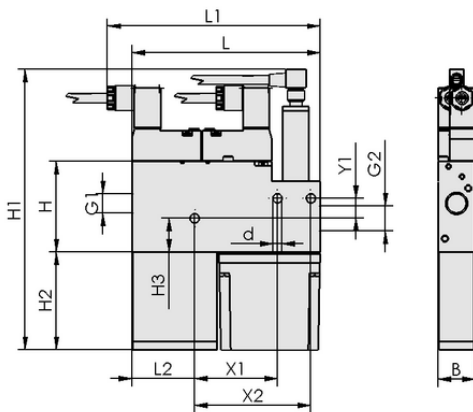

Système Venturi compact  
**SMP 20 NC AS VD**

Art.-Nr.: 10.02.02.00578

**Données techniques**

Diamètre de la buse	2,0 mm
Consommation d'air aspiration	190,0 l/min
Capacité d'aspiration (max.)	116,0 l/min
Plage de pression (pression de service) [bar]	5,0 ... 6,0 bar
Forme des éjecteurs compacts	Avec système de soufflage
Vanne de commande	sans courant, fermé
Fonctionnalité	pressostat et vacuostat numérique

SMP 20 NC AS VD

L'éjecteur compact SCP est livré prêt à être raccordé (sans câble de raccordement).

Pièces de rechange disponibles : silencieux, élément filtrant

Accessoires disponibles : câble de raccordement, connecteur

Données de construction SMP 20 NC AS VD

**Données de construction**

Longueur L2	37,50 mm
Longueur L	112,50 mm
Largeur B	22,00 mm
Hauteur H1	181,50 mm
Hauteur H2	58,50 mm
Hauteur H	54,00 mm
Diamètre intérieur d	5,50 mm
Filetage G1	G1/4"-F
Filetage G2	G3/8"-F
Hauteur H3	20,10 mm
Espacement des trous Y1	12,0 mm
Espacement des trous X1	49,5 mm
Espacement des trous X2	69,5 mm

### Données techniques

Diamètre de la buse	2,0 mm
Degré d'évacuation	85,0 %
Capacité d'aspiration (max.)	116,0 l/min
Capacité d'aspiration max.	4,096 cfm
Famille de produits	SMP
Vanne de commande	sans courant, fermé