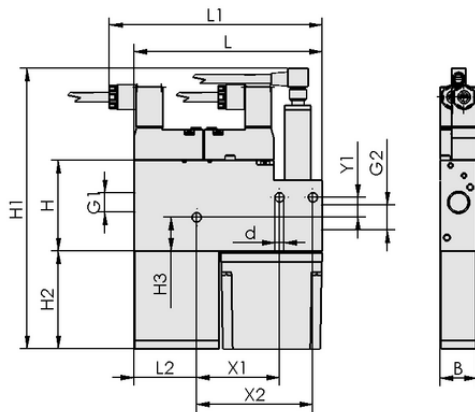

Système Venturi compact  
**SMP 20 NO AS VD**

Art.-Nr.: 10.02.02.00577

**Données techniques**

Attribut	Valeur
Diamètre de la buse	2,0 mm
Consommation d'air aspiration	190,0 l/min
Capacité d'aspiration (max.)	116,0 l/min
Plage de pression (pression de service) [bar]	5,0 ... 6,0
Forme des éjecteurs compacts	Avec système de soufflage
Vanne de commande	Sans courant, ouvert
Mode de fonctionnement	pressostat et vacuostat numérique

Données de construction SMP 20 NO AS VD

**Données de construction**

Attribut	Valeur
Longueur L2	37,50 mm
Longueur L	112,50 mm
Largeur B	22,00 mm
Hauteur H1	181,50 mm
Hauteur H2	58,50 mm
Hauteur H	54,00 mm
Diamètre intérieur d	5,50 mm
Filetage G1	G1/4"-F
Filetage G2	G3/8"-F
Hauteur H3	20,10 mm
Espacement des trous Y1	12,0 mm
Espacement des trous X1	49,5 mm
Espacement des trous X2	69,5 mm

### Données techniques

Attribut	Valeur
Diamètre de la buse	2,0 mm
Degré d'évacuation	85,0 %
Capacité d'aspiration (max.)	116,0 l/min
Capacité d'aspiration max.	4,096 cfm
Famille de produits	SMP
Vanne de commande	Sans courant, ouvert