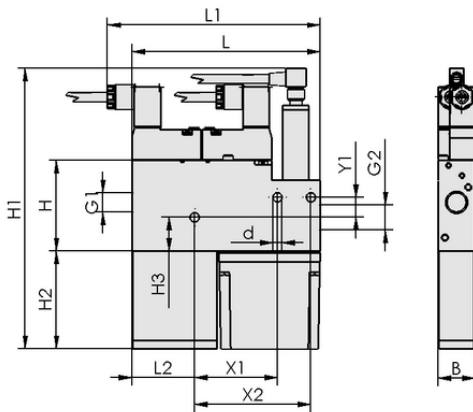

Système Venturi compact
SMP 15 NO AS VD

Art.-Nr.: 10.02.02.00567

Données techniques

Attribut	Valeur
Diamètre de la buse	1,5 mm
Consommation d'air aspiration	117,0 l/min
Capacité d'aspiration (max.)	65,0 l/min
Plage de pression (pression de service) [bar]	5,0 ... 6,0 bar
Forme des éjecteurs compacts	Avec système de soufflage
Vanne de commande	Sans courant, ouvert
Mode de fonctionnement	pressostat et vacuostat numérique

SMP 15 NO AS VD

L'éjecteur compact SCP est livré prêt à être raccordé (sans câble de raccordement).

Pièces de rechange disponibles : silencieux, élément filtrant

Accessoires disponibles : câble de raccordement, connecteur

Données de construction

Attribut	Valeur
Longueur L2	37,50 mm
Longueur L	112,50 mm
Largeur B	22,00 mm
Hauteur H1	181,50 mm
Hauteur H2	58,50 mm
Hauteur H	54,00 mm
Diamètre intérieur d	5,50 mm
Filetage G1	G1/4"-F
Filetage G2	G3/8"-F
Hauteur H3	20,10 mm
Espacement des trous Y1	12,0 mm
Espacement des trous X1	49,5 mm
Espacement des trous X2	69,5 mm

Données de construction SMP 15 NO AS VD

WWW.SCHMALZ.COM/10.02.02.00567

Système Venturi compact

SMP 15 NO AS VD

Art.-Nr.: 10.02.02.00567

Données techniques

Attribut	Valeur
Diamètre de la buse	1,5 mm
Degré d'évacuation	85,0 %
Capacité d'aspiration (max.)	65,0 l/min
Capacité d'aspiration max.	2,295 cfm
Famille de produits	SMP
Vanne de commande	Sans courant, ouvert