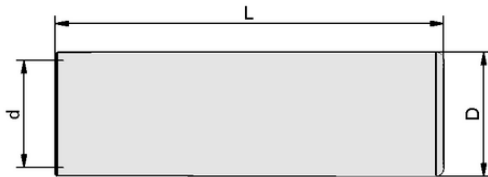

Silenciador (redondo)

SD 16.5x51.5 SHC 13

Art.-Nr.: 10.02.01.01498

Datos técnicos

Diseño de aplicación	Soporte tapa Schmalz
Longitud L	51,50 mm
Diámetro exterior D	16,50 mm
Tamaño	13

SD 16.5x51.5 SHC 13

Datos de diseño

Longitud L	51,50 mm
Diámetro exterior D	16,50 mm
Diámetro interior d	14,20 mm

Datos de diseño SD 16.5x51.5 SHC 13

Datos técnicos

Peso	6,00 g
------	--------

WWW.SCHMALZ.COM/10.02.01.01498