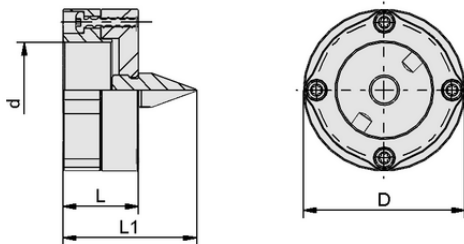

Punta para centrado
VEE-TCP 43x20

Art.-Nr.: 10.01.36.00166

Datos técnicos

Longitud L	20,00 mm
Diámetro exterior D	43,00 mm

VEE-TCP 43x20

Datos de diseño

Longitud L1	35,50 mm
Longitud L	20,00 mm
Diámetro exterior D	43,00 mm
Diámetro interior d	25,40 mm

Datos de diseño VEE-TCP 43x20

WWW.SCHMALZ.COM/10.01.36.00166