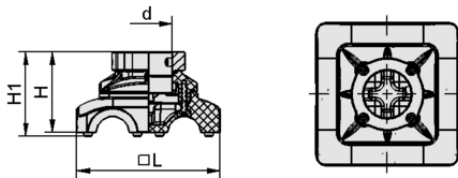

Art.-Nr.: 10.01.36.00114

技術資料

種類	4
----	---

VEE-QCF4

ベーシックモジュール VEE-QCFはすぐに接続可能な製品として納品されます。

デザインデータ

グリップの長さ L	76.00 mm
高さ H1	44.70 mm
高さ H	42.90 mm
内径 d	25.40 mm

デザインデータ VEE-QCF4