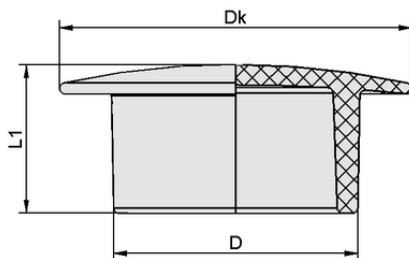

VEE-PL C

プラグ VEE-PLは、すぐに接続可能な製品として納品されます。

技術資料

取付部品のデザイン	クローズド
-----------	-------

デザインデータ VEE-PL C

デザインデータ

グリップバーの長さ L1	10.90 mm
外径D	18.00 mm
ヘッド径 Dk	26.0 mm