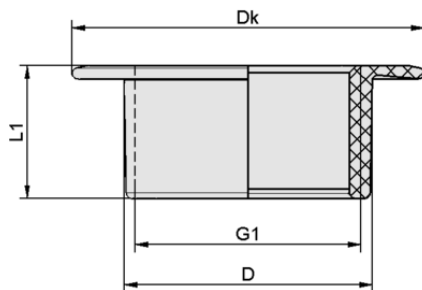

シーリングプラグ

VEE-PL G1/4-IG

Art.-Nr.: 10.01.36.00013

技術資料

スレッドG1	G1/4"-F
--------	---------

VEE-PL G1/4-IG

プラグ VEE-PLは、すぐに接続可能な製品として納品されます。

デザインデータ

グリッパーの長さ L1	9.80 mm
外径D	18.00 mm
ヘッド径 Dk	26.0 mm
スレッドG1	G1/4"-F

デザインデータ VEE-PL G1/4-IG

WWW.SCHMALZ.COM/10.01.36.00013

1