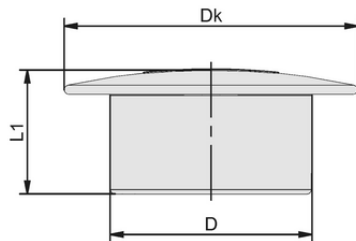

## 技術資料

取付部品のデザイン	クローズド
-----------	-------

VEE-PL C

プラグ VEE-PLは、すぐに接続可能な製品として納品されます。

## デザインデータ

グリッパーの長さ L1	10.90 mm
外径D	18.00 mm
ヘッド径 Dk	26.0 mm

デザインデータ VEE-PL C