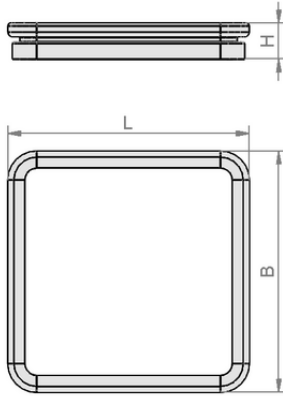

Sızdırmazlık çerçevesi

ISDR 90x90x13.5 R 30

Art.-Nr.: 10.01.15.00355

Teknik veriler

Uzunluk L	90,00 mm
Geniřlik B	90,00 mm
Yükseklik H	13,50 mm
Tip	R 30

ISDR 90x90x13.5 R 30

Tasarım verileri

Uzunluk L	90,00 mm
Geniřlik B	90,00 mm
Yükseklik H	13,50 mm

Tasarım verileri ISDR 90x90x13.5 R 30

WWW.SCHMALZ.COM/10.01.15.00355

1