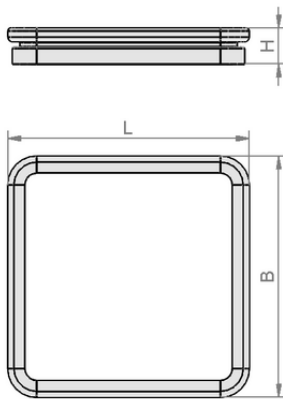

Données techniques

Longueur L	90,00 mm
Largeur B	90,00 mm
Hauteur H	13,50 mm
Type	R 30

ISDR 90x90x13.5 R 30

Données de construction

Longueur L	90,00 mm
Largeur B	90,00 mm
Hauteur H	13,50 mm

Données de construction ISDR 90x90x13.5 R 30