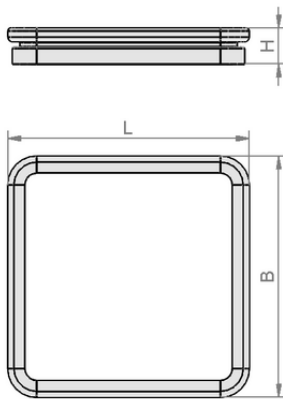

Sealing frame

ISDR 90x90x13.5 R 30

Art.-Nr.: 10.01.15.00355

Technical data

Length L	90.00 mm
Width B	90.00 mm
Height H	13.50 mm
Type	R 30

ISDR 90x90x13.5 R 30

Design data

Length L	90.00 mm
Width B	90.00 mm
Height H	13.50 mm

Design data ISDR 90x90x13.5 R 30

WWW.SCHMALZ.COM/10.01.15.00355