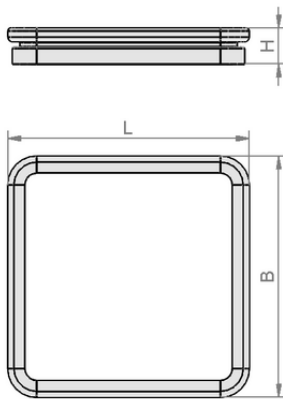

Bordi di tenuta

ISDR 90x90x13.5 R 30

Art.-Nr.: 10.01.15.00355

Dati tecnici

Lunghezza L	90,00 mm
Larghezza B	90,00 mm
Altezza H	13,50 mm
Tipo	R 30

ISDR 90x90x13.5 R 30

Dati di costruzione

Lunghezza L	90,00 mm
Larghezza B	90,00 mm
Altezza H	13,50 mm

Dati di costruzione ISDR 90x90x13.5 R 30

WWW.SCHMALZ.COM/10.01.15.00355

1