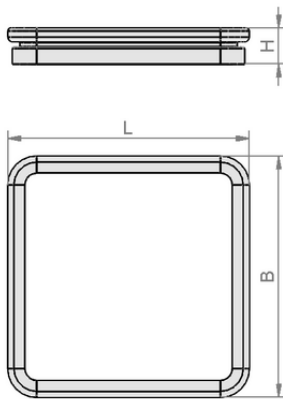

シーリングフレーム

ISDR 90x90x13.5 R 30

Art.-Nr.: 10.01.15.00355

技術資料

グリッパーの長さ L	90.00 mm
幅 B	90.00 mm
高さ H	13.50 mm
種類	R 30

ISDR 90x90x13.5 R 30

デザインデータ

グリッパーの長さ L	90.00 mm
幅 B	90.00 mm
高さ H	13.50 mm

デザインデータ ISDR 90x90x13.5 R 30

WWW.SCHMALZ.COM/10.01.15.00355

1