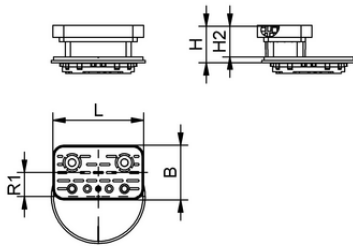

Art.-Nr.: 10.01.12.04626

VCBL-S6-CUP 120x50x85 TV

Vakum alanı 145 x 145 mm olan vakum blokları monte edilmiş olarak teslim edilir.

Vakum alanı 125 x 75 mm, 120 x 50 mm ve 130 x 30 mm olan dar vakum blokları birkaç parçadan oluşur:

- Köpük sızdırmazlık çerçevesi ve O-ring dahil AP-S6 montajı
- Vantuz, vantuz plakası, dokunmatik valf ve NFC etiketi dahil
- Montaj ve vantuz ayrı olarak temin edilebilir

Mevcut yedek parçalar: vakum plakası VCSP-O, köpük sızdırmazlık çerçevesi VCDR, dokunmatik valf TV, vakum kabı VCBL-S6-CUP, montaj AP-S6

Mevcut aksesuarlar: vakum plakası sünger kauçuk, konum algılama için anahtarlama kamları, konum algılama için mıknatıs

Teknik veriler

Yükseklik H	85,00 mm
Ek fonksiyon vakum bloğu	Algılama valfi
Boyutlar (LxW)	120x50

Tasarım verileri VCBL-S6-CUP 120x50x85 TV

Tasarım verileri

Uzunluk L1	137,00 mm
Uzunluk L	120,00 mm
Genişlik B1	129,00 mm
Genişlik B	50,00 mm
Yükseklik H1	99,50 mm
Yükseklik H2	77,00 mm
Yükseklik H	85,00 mm
Yarıçap	48,0 mm