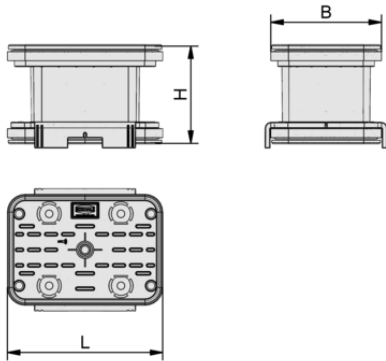

Art.-Nr.: 10.01.12.04085

**Teknik veriler**

Yükseklik H	100,00 mm
İnşaat	PRO
Boyutlar (LxW)	160x115
Boyut vakum plakası alt	160x115 mm

VCBL-K2-PRO 160x115x100

VCBL-K2-PRO vakum bloęu monte edilmiş olarak teslim edilir. Ürün şunlardan oluşur:

- VCSP-O tipi üst vakum plakası - elastomer parça, çeşitli boyutlarda ve vakum alanlarında mevcuttur
- Plastikten yapılmış taban gövdesi
- Alt vakum plakası tipi VCSP-U - Elastomer parça

Mevcut yedek parçalar: Vakum contası (üst), aşınma parçaları seti, vakum contası (alt), sızdırmazlık çerçevesi, sürtünme plakası, çelik uçlu yedek parça seti, dokunmatik valf

Mevcut aksesuarlar: Vakum plakası köpük kauçuk

**Tasarım verileri**

Uzunluk L	160,00 mm
Genişlik B	115,00 mm
Yükseklik H	100,00 mm

Tasarım verileri VCBL-K2-PRO 160x115x100

Art.-Nr.: 10.01.12.04085

**Teknik veriler**

Boyut vakum plakası alt	160x115 mm
-------------------------	------------

**Sipariř Verisi Aksesuarlar 10.01.12.04085**

Typ	Ürün numarası
Vakum plakası (üst)	VCSP-O 160x115x15 MOS TPE
	10.01.12.04237

**Sipariř Verisi Yedek Parça 10.01.12.04085**