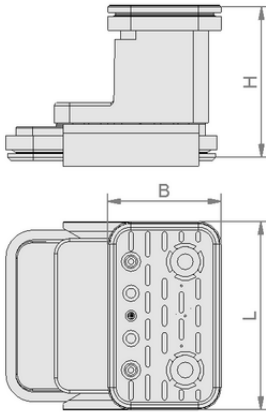

Art.-Nr.: 10.01.12.02203

**Teknik veriler**

Boyutlar (LxW)	120 x 50
Yükseklik H	75,00 mm
Düzenleme	Çaprazlamasına
Boyut emme plakası alt	140 x 115 mm

VCBL-K2 120x50x75 Q

VCBL-K2 vakum bloęu monte edilmiş olarak teslim edilir. Montaj şunlardan oluşur:

- Üst vakum plakası tipi VCSP-O - elastomer parça, farklı boyutlarda ve vakum alanlarında mevcuttur
- Plastikten yapılmış ana gövde
- Alt vakum plakası tipi VCSP-U - elastomer parça

Mevcut yedek parçalar: Vakum contası (üst), aşınma parçası seti, vakum contası (alt), sızdırmazlık çerçevesi, sürtünme plakası, çelik uçlu yedek parça seti

Mevcut aksesuarlar: Vakum contası sünger kauçuk

**Tasarım verileri**

Uzunluk L1	141,50 mm
Uzunluk L2	91,00 mm
Uzunluk L	120,00 mm
Genişlik B	50,00 mm
Yükseklik H2	38,00 mm
Yükseklik H	75,00 mm

Tasarım verileri VCBL-K2 120x50x75 Q

Vakum bloęu

VCBL-K2 120x50x75 Q

Art.-Nr.: 10.01.12.02203

Teknik veriler

Aęırlık	0,593 kg
Boyut vakum plakası alt	140x115 mm

Sipariř Verisi Yedek Paręa 10.01.12.02203

Typ		Ürün numarası
Vakum plakası (alt)	VCSP-U 140x115x16.5 VCBL-K2 TPE	10.01.12.00798
Yedek paręa seti	ERS VCBL-Einleger	10.01.12.00618