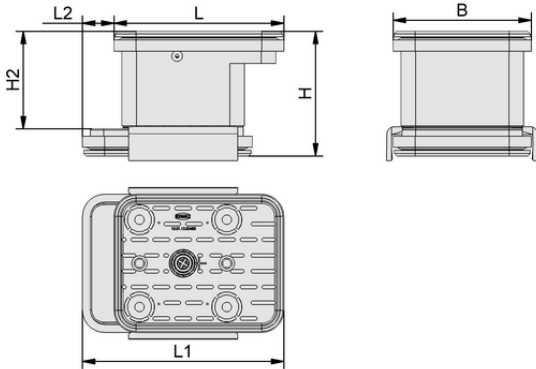

**Teknik veriler**

Boyutlar (LxW)	140 x 115
Yükseklik H	100,00 mm
Boyut emme plakası alt	140 x 115 mm

VCBL-K2 140x115x100

VCBL-K2 vakum bloęu monte edilmiş olarak teslim edilir. Montaj şunlardan oluşur:

- Üst vakum plakası tipi VCSP-O - elastomer parça, farklı boyutlarda ve vakum alanlarında mevcuttur
- Plastikten yapılmış ana gövde
- Alt vakum plakası tipi VCSP-U - elastomer parça

**Tasarım verileri**

Uzunluk L1	166,00 mm
Uzunluk L2	26,00 mm
Uzunluk L	140,00 mm
Genişlik B	115,00 mm
Yükseklik H2	74,80 mm
Yükseklik H	100,00 mm

Tasarım verileri VCBL-K2 140x115x100

Art.-Nr.: 10.01.12.00445

**Teknik veriler**

Aęırlık	0,770 kg
Boyut vakum plakası alt	140x115 mm

**Sipariř Verisi Aksesuarlar 10.01.12.00445**

Typ	Ürün numarası	
Vakum plakası (üst)	VCSP-O 140x115x18.5 MOS TPE	10.01.12.03507

**Sipariř Verisi Yedek Parça 10.01.12.00445**

Typ	Ürün numarası	
Yedek parça seti	ERS VCBL-Einleger	10.01.12.00618

**Sipariř Verisi Ařınma Parçaları 10.01.12.00445**

Typ	Ürün numarası	
Vakum plakası (üst)	VCSP-O 140x115x16.5 TPE	10.01.12.00488
Vakum plakası (alt)	VCSP-U 140x115x16.5 VCBL-K2 TPE	10.01.12.00798
Vakum plakası (üst)	VCSP-O 140x115x18.5 MOS TPE	10.01.12.03507
Yedek parça seti	ERS VCBL-Einleger	10.01.12.00618