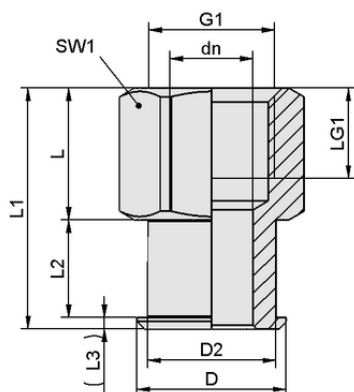

シュマルツコネクタ  
**SC 090 G1/2-IG**

Art.-Nr.: 10.01.06.02596

### 技術資料

接続種類	090
グリッパーの長さ L1	37.50 mm
呼び径 dn	15.00 mm
グリッパーの長さ	21.50 mm
真空接続口	G1/2-F

SC 090 G1/2-IG

### デザインデータ

グリッパーの長さ L1	37.50 mm
グリッパーの長さ L2	14.00 mm
グリッパーの長さ L	21.50 mm
外径 D2	21.0 mm
外径 D	25.00 mm
呼び径 dn	15.00 mm
スレッド G1	G1/2"-F
グリッパーの長さ LG1	16.0 mm
スパナサイズ SW1	27.0 mm
グリッパーの長さ L3	2.00 mm

デザインデータ SC 090 G1/2-IG

### 技術資料

質量	27.40 g
材質	アルミ
接続種類	090

[WWW.SCHMALZ.COM/10.01.06.02596](http://WWW.SCHMALZ.COM/10.01.06.02596)